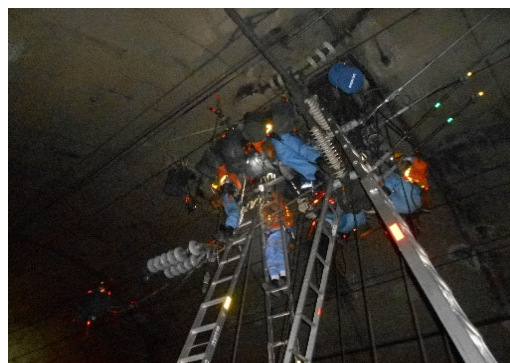

株式会社 ケイ イー エス

和の精神をもって

技術の向上と

責任の完遂をはかろう

私たちは、鉄道電車線工事の会社です。
新幹線の安全安定輸送のために日々取り組んでいます。

会社概要

本社所在地	神戸市長田区五番町2丁目4番地の9 TEL 078-577-3911
作業所所在地	神戸市西区玉津町西河原村中307
設立	2001年
事業内容	鉄道電車線工事・検修
社員数	19名（男性17名/女性2名）
売上高	200百万円

採用情報

応募資格	学歴：不問（中途採用可） 応募資格（線路内作業、高所作業、車両運転業務のため） ・色覚：色覚正常の方 ・視力：裸眼または矯正視力が各眼とも1.0以上の方（深夜業のため） ・聴力：正常の方 経験：不問（高所作業経験者優遇） 必要資格：自動車普通運転免許
応募書類	履歴書
待遇	【勤務時間】 22:00～5:00（深夜業務） 【初任給】 250,000円～ 経験・能力・資格により優遇 【諸手当】 通勤手当、時間外手当、資格手当、その他諸手当有り 【昇給】 年1回 【賞与】 年2回（7月・12月） 【社会保険】 健康保険、厚生年金、雇用保険 完備 【福利厚生】 福利厚生制度：福利厚生倶楽部・人間ドック受診・社員旅行など 施設：独身寮・社宅あり

休日休暇

年間休日100日程度
年末年始・GW・夏期休暇・年次有給休暇など
やる気のある方優遇します！！

作業現場